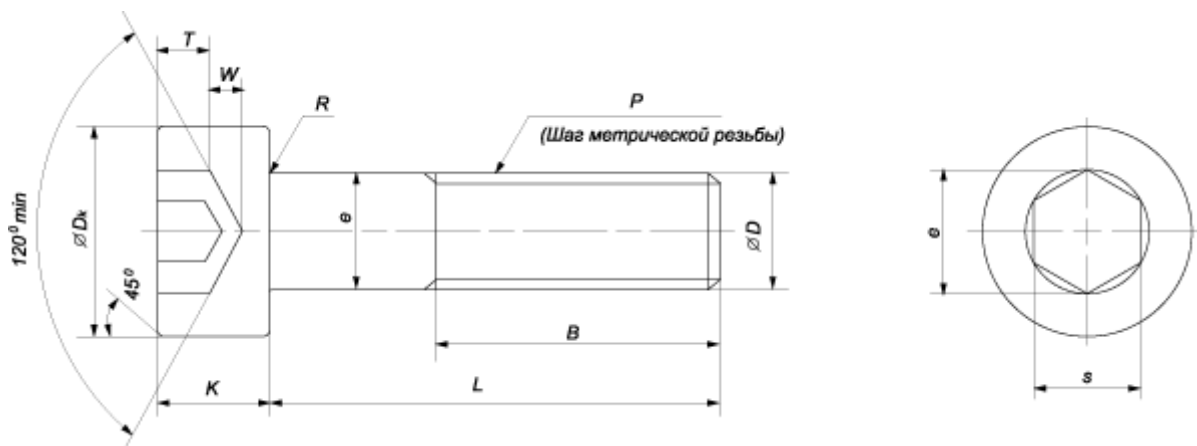

### DIN 912 / ГОСТ 11738-84

Винт DIN 912 / ГОСТ 11738-84, класс прочности 8.8 — винт с цилиндрической головкой с внутренним шестигранником.

195027, Санкт-Петербург, Домостроительная ул., д.11

(территория стройбазы "Амбарстрой")