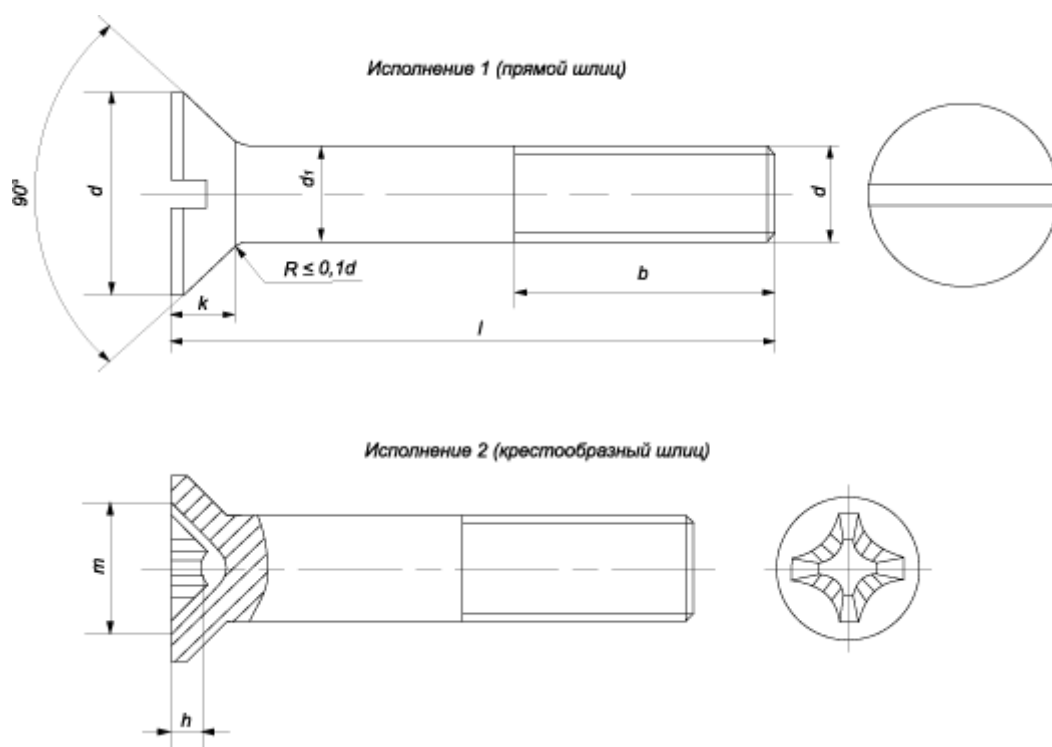

Винт М8х40, вес 1 шт.: 14.23 гр. (Артикул: #141387)	2.90 руб. / 203.89 руб.
Винт М8х45, вес 1 шт.: 15.81 гр. (Артикул: #141388)	3.22 руб. / 203.89 руб.
Винт М8х50, вес 1 шт.: 17.38 гр. (Артикул: #141389)	3.54 руб. / 203.89 руб.
Винт М10х20, вес 1 шт.: 13.05 гр. (Артикул: #141390)	3.30 руб. / 253.03 руб.
Винт М10х22, вес 1 шт.: 14.05 гр. (Артикул: #141391)	3.56 руб. / 253.03 руб.
Винт М10х25, вес 1 шт.: 15.54 гр. (Артикул: #141392)	3.93 руб. / 253.03 руб.
Винт М10х30, вес 1 шт.: 18.04 гр. (Артикул: #141393)	4.56 руб. / 253.03 руб.
Винт М10х35, вес 1 шт.: 20.53 гр. (Артикул: #141394)	5.19 руб. / 253.03 руб.
Винт М10х40, вес 1 шт.: 23.02 гр. (Артикул: #141395)	5.82 руб. / 253.03 руб.
Винт М10х45, вес 1 шт.: 25.52 гр. (Артикул: #141396)	6.46 руб. / 253.03 руб.

ГОСТ 17475-80