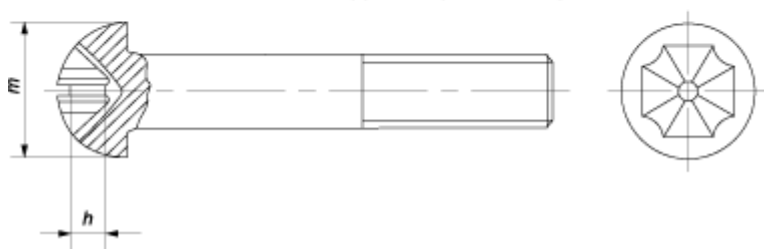

Исполнение 2 (крестообразный шлиц)

Винт ГОСТ 17473-80, класс прочности 5.8 — оцинкованный винт с полукруглой головкой применяется в машиностроении, приборостроении, автомобилестроении, мебельной промышленности для соединения деталей машин и механизмов.