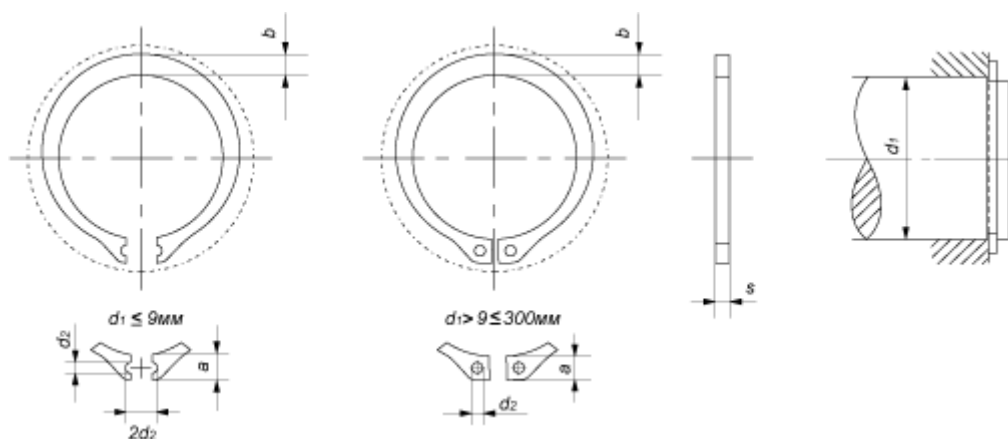

Под заказ

Кольцо стопорное внутреннее d 270, вес 1 шт.: 388 гр.
(Артикул: #220322)

Под заказ

Кольцо стопорное внутреннее d 280, вес 1 шт.: 400 гр.
(Артикул: #220323)

Под заказ

DIN 472

Кольцо стопорное внутреннее (для отверстий).