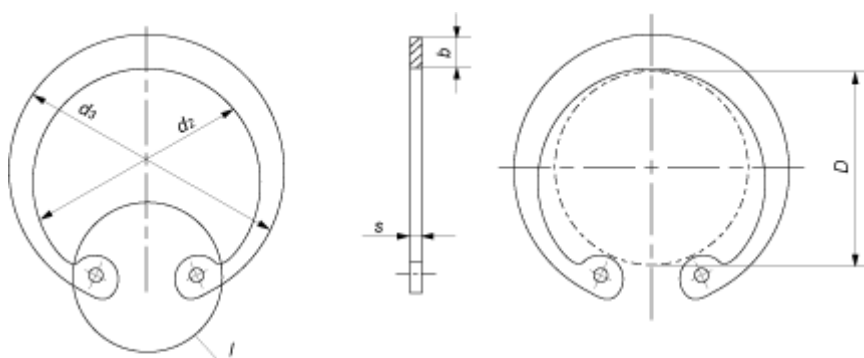

Кольцо стопорное внутреннее d 210, вес 1 шт.: 270 гр.
(Артикул: #220157)

Под заказ

Кольцо стопорное внутреннее d 220, вес 1 шт.: 315 гр.
(Артикул: #220158)

Под заказ

Кольцо стопорное внутреннее d 230, вес 1 шт.: 330 гр.
(Артикул: #220159)

Под заказ

Кольцо стопорное внутреннее d 240, вес 1 шт.: 345 гр.
(Артикул: #220160)

Под заказ

Кольцо стопорное внутреннее d 250, вес 1 шт.: 360 гр.
(Артикул: #220161)

Под заказ

Кольцо стопорное внутреннее d 260, вес 1 шт.: 375 гр.
(Артикул: #220162)

Под заказ

Кольцо стопорное внутреннее d 270, вес 1 шт.: 388 гр.
(Артикул: #220163)

Под заказ

Кольцо стопорное внутреннее d 280, вес 1 шт.: 400 гр.
(Артикул: #220164)

Под заказ

ГОСТ 13943-86

Варианты исполнения

для $d \leq 165$ мм

для $d \geq 40 \div 165$ мм

для $d \geq 170$ мм

Кольца пружинные упорные плоские внутренние эксцентрические и канавки для них.