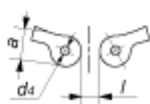

для $d \geq 10 \div 165\text{мм}$