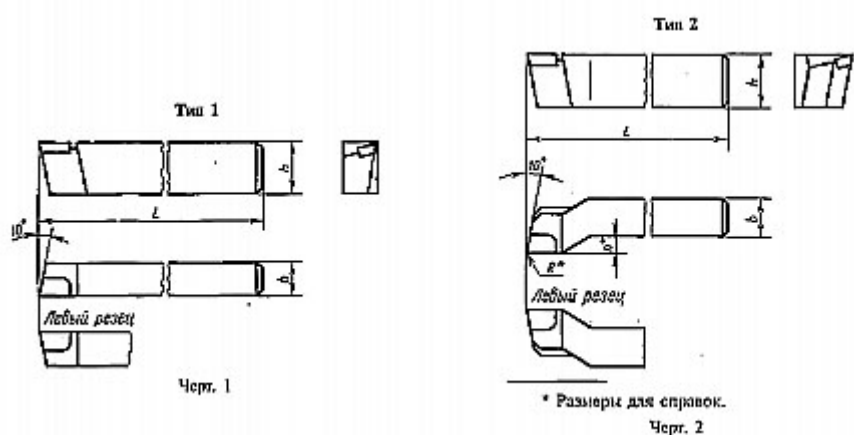

**Резец токарный проходной упорный прямой 25x16x140
Т15К6 (левый), вес 1 шт.: 403.00 гр. (Артикул: #271129)**

Под заказ

**Резец токарный проходной упорный прямой 25x16x140
Т5К10 (левый), вес 1 шт.: 403.00 гр. (Артикул: #271130)**

Под заказ

**Резец токарный проходной упорный прямой 32x20x170
ВК8 (левый), вес 1 шт.: 1200.00 гр. (Артикул: #271131)**

Под заказ

**Резец токарный проходной упорный прямой 32x20x170
Т15К6 (левый), вес 1 шт.: 1200.00 гр. (Артикул: #271132)**

Под заказ

**Резец токарный проходной упорный прямой 32x20x170
Т5К10 (левый), вес 1 шт.: 1200.00 гр. (Артикул: #271133)**

Под заказ

**Резец токарный проходной упорный прямой 40x25x200
Т5К10 (левый), вес 1 шт.: 1500.00 гр. (Артикул: #271134)**

Под заказ

ГОСТ 18879-73

ГОСТ 18879-73 — распространяется на токарные проходные упорные резцы общего назначения с напаянными платинами из твердого сплава.