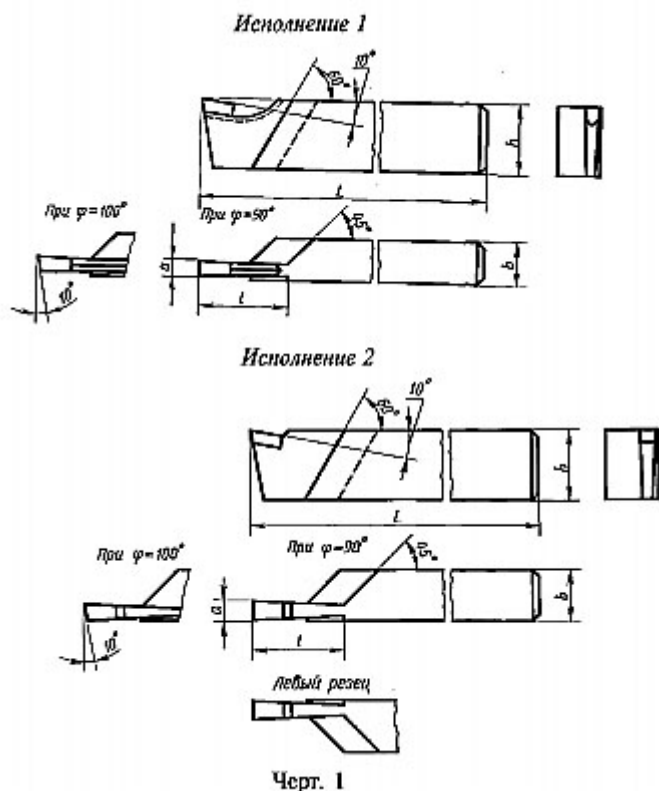

ГОСТ 18884-73 — распространяется на токарные отрезные резцы общего назначения с напаянными пластинами из твердого сплава.