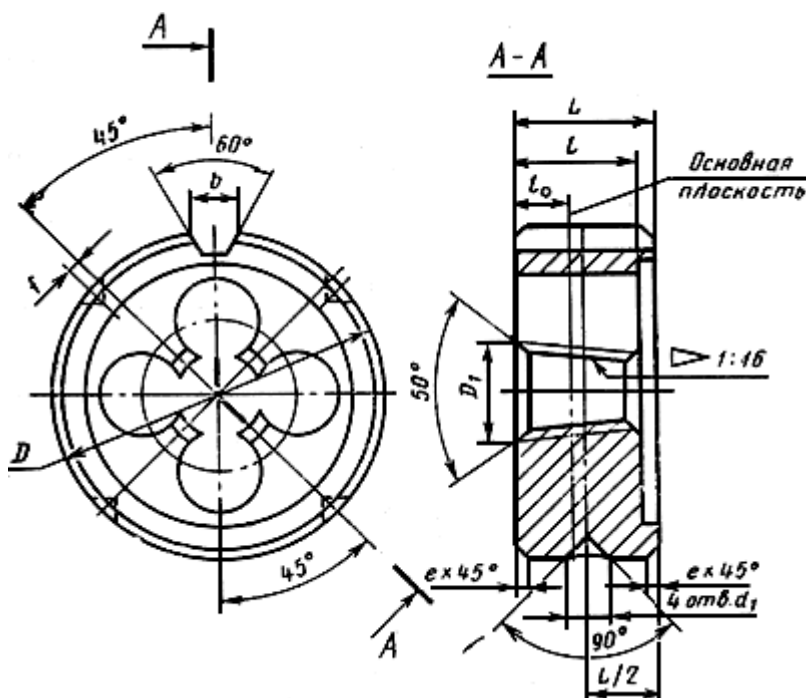

НАИМЕНОВАНИЕ	ЦЕНА ЗА ШТ.
Плашка трубная коническая Rc 1 1/2", вес 1 шт.: 250 гр. (Артикул: #250084)	1006.00 руб.
Плашка трубная коническая Rc 1 1/4", вес 1 шт.: 310 гр. (Артикул: #250085)	902.00 руб.
Плашка трубная коническая Rc 1", вес 1 шт.: 240 гр. (Артикул: #250086)	712.20 руб.
Плашка трубная коническая Rc 1/2", вес 1 шт.: 120 гр. (Артикул: #250087)	398.00 руб.
Плашка трубная коническая Rc 1/4", вес 1 шт.: 100 гр. (Артикул: #250088)	225.50 руб.
Плашка трубная коническая Rc 1/8", вес 1 шт.: 100 гр. (Артикул: #250089)	248.10 руб.
Плашка трубная коническая Rc 2", вес 1 шт.: 760 гр. (Артикул: #250090)	1265.00 руб.

Плашка трубная коническая Rc 3/4", вес 1 шт.: 150 гр.
(Артикул: #250091)

540.30 руб.

Плашка трубная коническая Rc 3/8", вес 1 шт.: 100 гр.
(Артикул: #250092)

360.00 руб.

ГОСТ 6228-80

ГОСТ 6228-80 — распространяется на круглые плашки, предназначенные для нарезания трубной конической резьбы по ГОСТ 6211—81, с использованием воротка или плашкодержателя при невращающейся плашке, изготавливаемые для нужд народного хозяйства и для экспорта.