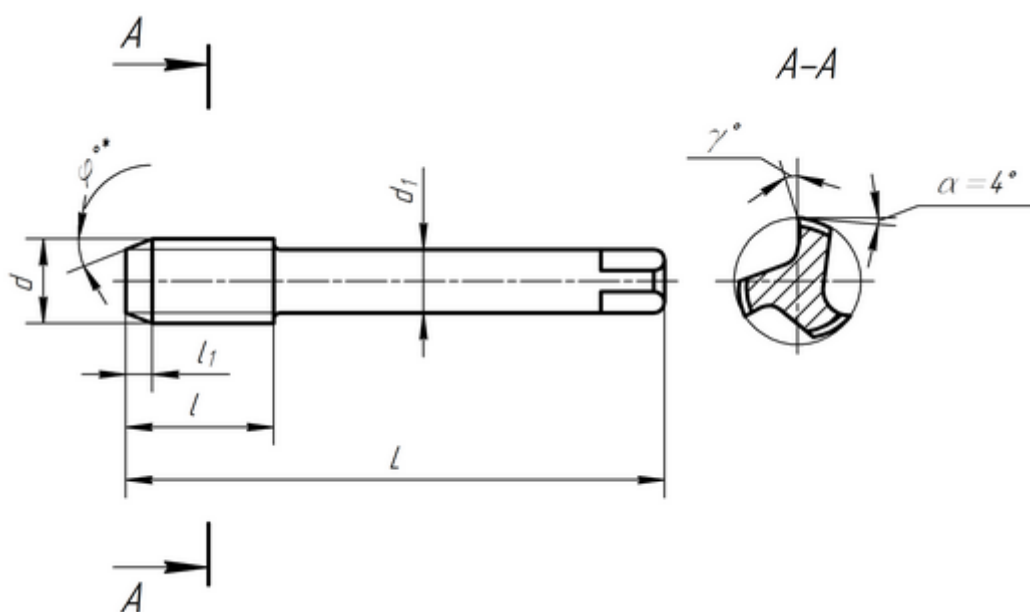

Метчик машинно-ручной М27х3,0, комплектный, вес 1 шт.: 670 гр. (Артикул: #240116)	1791.60 руб.
Метчик машинно-ручной М30х1,5, комплектный, вес 1 шт.: 910 гр. (Артикул: #240117)	2247.00 руб.
Метчик машинно-ручной М30х3,5, комплектный, вес 1 шт.: 910 гр. (Артикул: #240118)	2808.00 руб.
Метчик машинно-ручной М33х1,5, комплектный, вес 1 шт.: 950 гр. (Артикул: #240119)	2884.30 руб.
Метчик машинно-ручной М33х3,5, комплектный, вес 1 шт.: 950 гр. (Артикул: #240120)	2580.72 руб.
Метчик машинно-ручной М36х4,0, комплектный, вес 1 шт.: 950 гр. (Артикул: #240121)	4857.60 руб.
Метчик машинно-ручной М39х4,0, комплектный, вес 1 шт.: 1200 гр. (Артикул: #240122)	3871.20 руб.
Метчик машинно-ручной М48х5,0, комплектный, вес 1 шт.: 1750 гр. (Артикул: #240123)	8198.40 руб.

DIN 376 / ГОСТ 3266-81