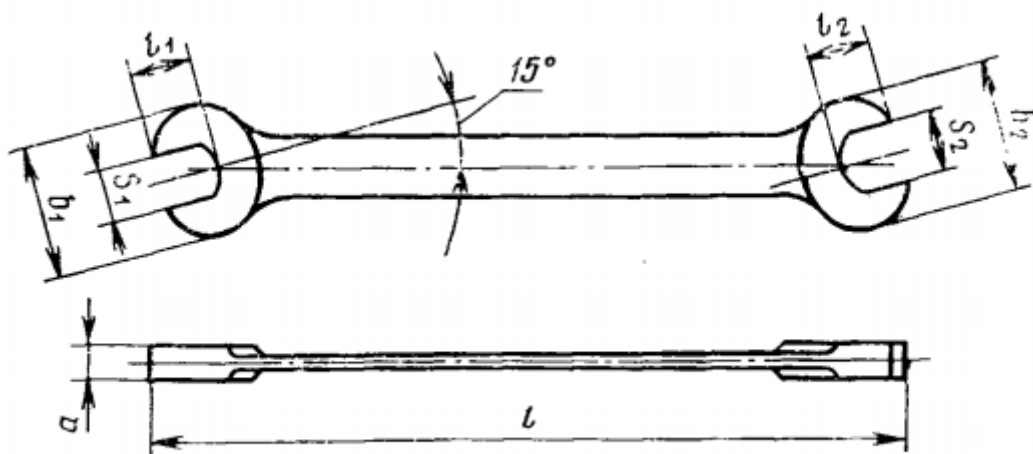

ООО "Метиз-сервис"

Тел.: +7 (769) 547-23-01

СПб, Домостроительная ул., д.11

14 Июля 2023 г.

ЦЕНЫ НА КЛЮЧИ ГАЕЧНЫЕ РОЖКОВЫЕ ГОСТ 2839-80, ДВУСТОРОННИЕ

Ключи гаечные рожковые ГОСТ 2839-80, двусторонние — имеют цельнометаллическую конструкцию, то есть, рукоять и рабочая часть представляют собой единое целое. Рабочий профиль изготовлен для захвата детали конкретного размера и формы (с 2х или 3х сторон). Наиболее распространены ключи с U-образной рабочей частью (открытым зевом), как правило, она повернута на 15-30 градусов относительно рукоятки, что облегчает работу в труднодоступных местах. Купить оптом и в розницу по выгодной цене с доставкой по Санкт-Петербургу и России.

ГОСТ 2839-80

ГОСТ 2839-80 — распространяется на гаечные ключи с открытыми зевами размерами от 2,5x3,2 до 75x80 мм.

195027, Санкт-Петербург, Домостроительная ул., д.11

(территория стройбазы "Амбарстрой")

Пн-Пт – с 9:00 до 21:00, без обеда