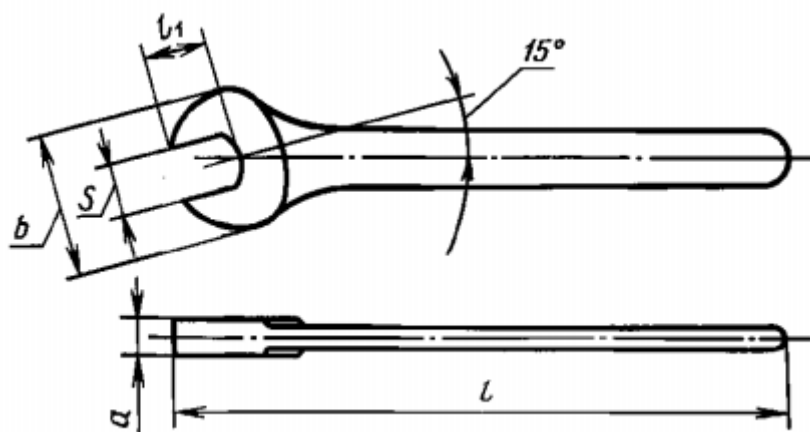

Ключ гаечный рожковый 60, вес 1 шт.: 1200.00 гр. (Артикул: #281046)	994.80 руб.
Ключ гаечный рожковый 65, вес 1 шт.: 1400.00 гр. (Артикул: #281047)	1296.20 руб.
Ключ гаечный рожковый 70, вес 1 шт.: 1610.00 гр. (Артикул: #281048)	2112.00 руб.
Ключ гаечный рожковый 75, вес 1 шт.: 3400.00 гр. (Артикул: #281049)	2448.50 руб.
Ключ гаечный рожковый 80, вес 1 шт.: 4000.00 гр. (Артикул: #281050)	4240.00 руб.
Ключ гаечный рожковый 85, вес 1 шт.: 5300.00 гр. (Артикул: #281051)	4288.30 руб.

ГОСТ 2841-80

ГОСТ 2841-80 — распространяется на односторонние гаечные ключи с открытым зевом.