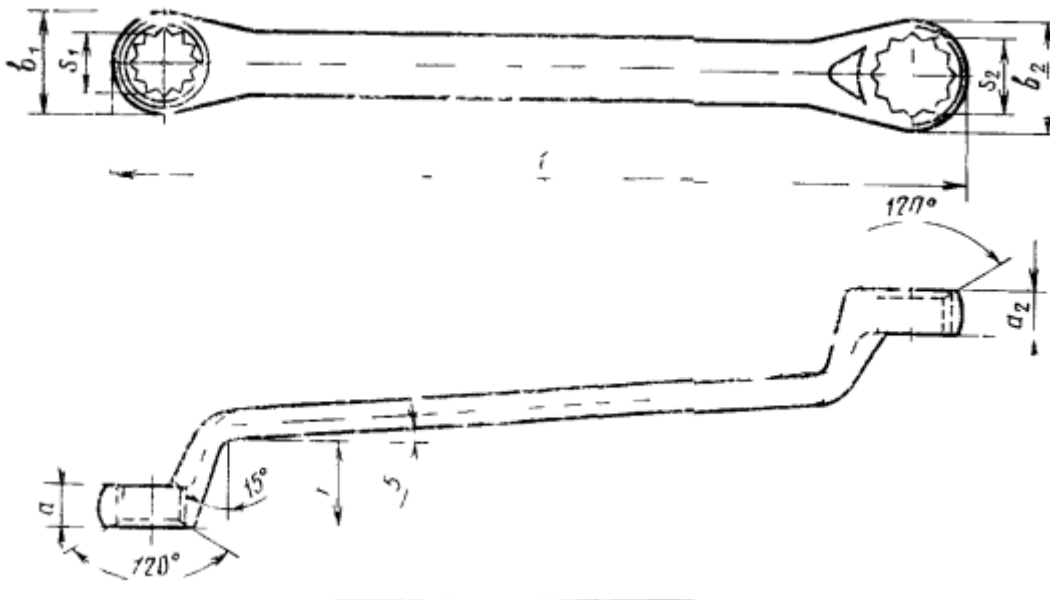

ООО "Метиз-сервис"

Тел.: +7 (769) 547-23-01

СПб, Домостроительная ул., д.11

14 Июля 2023 г.

ЦЕНЫ НА КЛЮЧИ ГАЕЧНЫЕ НАКИДНЫЕ ГОСТ 2906-80, ДВУСТОРОННИЕ

Ключи гаечные накидные ГОСТ 2906-80, двусторонние коленчатые — накидной гаечный ключ, он же кольцевой, рабочий профиль которых охватывает крепёжную деталь со всех сторон, повторяя профиль детали, что позволяет работать с тугими крепежными соединениями. У накидного ключа цельнометаллическая конструкция. Купить оптом и в розницу по выгодной цене с доставкой по Санкт-Петербургу и России.

ГОСТ 2906-80

ГОСТ 2906-80 — распространяется на гаечные кольцевые двусторонние коленчатые ключи с размерами зевов от 5,5x7 до 50x55 мм, изготавливаемые для нужд народного хозяйства и для экспорта.

195027, Санкт-Петербург, Домостроительная ул., д.11