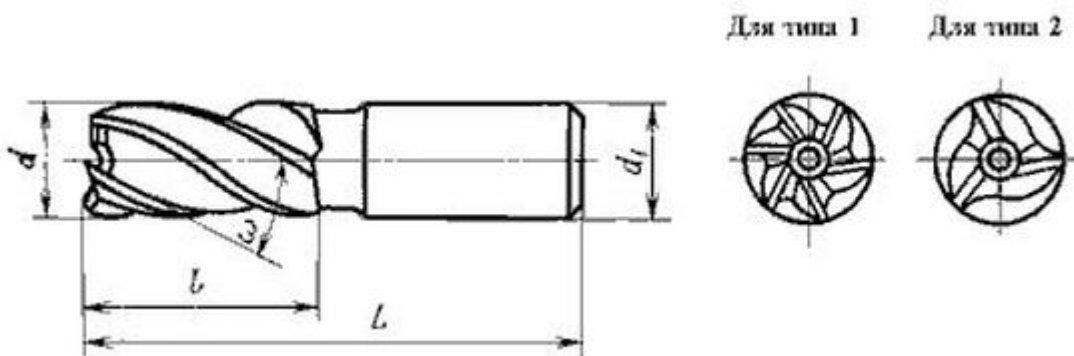

ГОСТ 17025-71

ГОСТ 17025-71 — распространяется на концевые фрезы с цилиндрическим хвостовиком, предназначенные для обработки поверхностей и уступов.