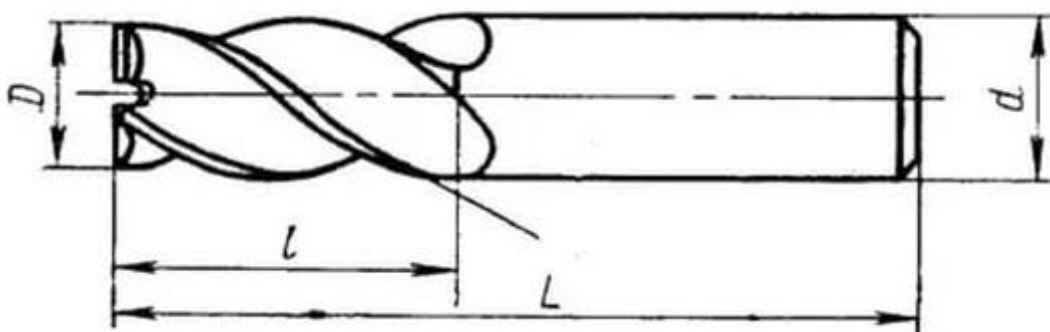

ГОСТ 18372-73

ГОСТ 18372-73 — распространяется на концевые твердосплавные фрезы, изготавливаемые для нужд народного хозяйства и для экспорта и предназначенные для работы по труднообрабатываемым материалам.