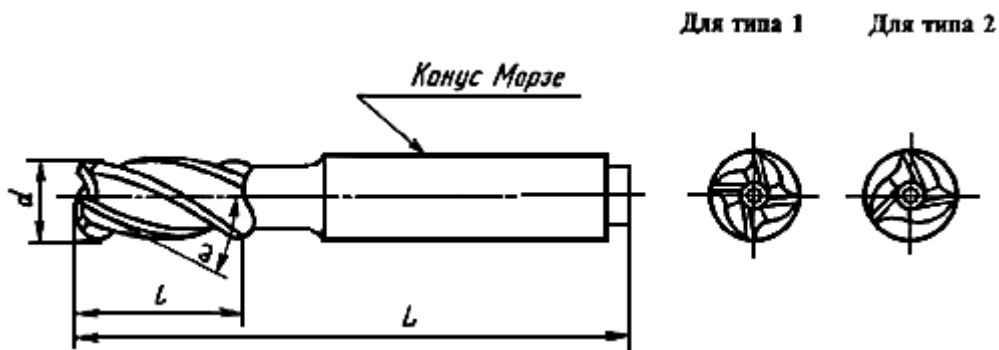

ГОСТ 17026-71 — распространяется на концевые фрезы с коническим хвостовиком, предназначенные для обработки поверхностей и уступов.