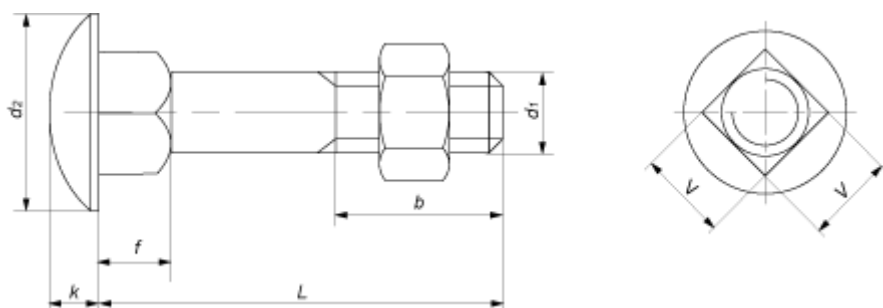

Болт DIN 603 — болт мебельный с полукруглой низкой головкой и квадратным подголовком, неполная и полная метрическая резьба от М5 до М20, класс точности С. Болты мебельные DIN 603 используются для соединения и крепления деталей и конструкций в мебельной промышленности и строительстве, может быть использован в качестве альтернативы ГОСТ 7802-81 в монтаже дорожных и мостовых ограждений.

Класс точности: С.

Поле допуска резьбы: 8g.

Класс прочности: 4,6; 5,8; 8,8.