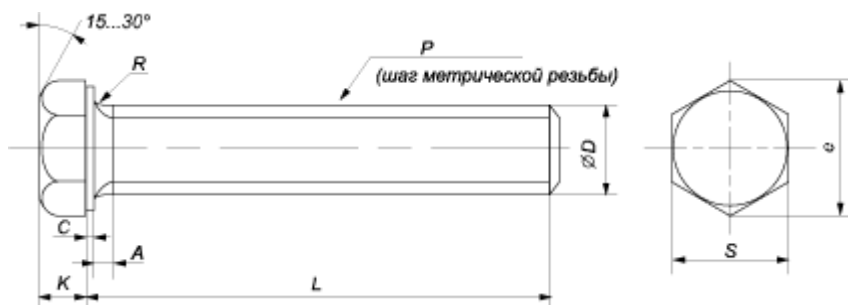

Болт М30х110, вес 1 шт.: 779.00 гр.
(Артикул: #134318)

248.73 руб. / 319.30 руб.

Болт М30х120, вес 1 шт.: 827.00 гр.
(Артикул: #134319)

264.06 руб. / 319.30 руб.

DIN 933, класс прочности 8.8

Болт DIN 933, класс прочности 8.8 — болт с шестигранной головкой, полная резьба от М3 до М64, длина болта от 5 до 340 мм, класс точности А, В. Болты DIN 933, класс прочности 8.8 применяются для соединения и крепления деталей и конструкций в строительстве и машиностроении.