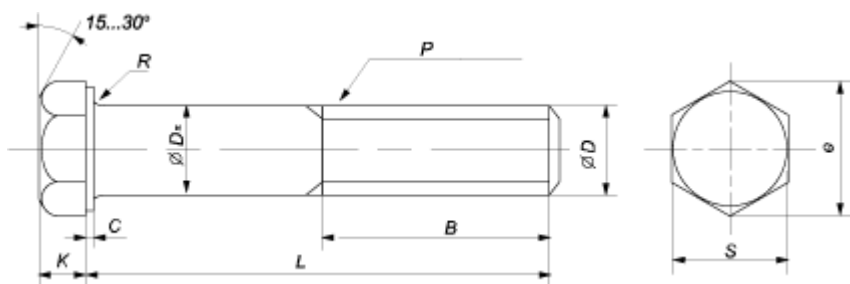

### DIN 931, класс прочности 8.8

**Болт DIN 931, класс прочности 8.8** — болт с шестигранной головкой, неполная резьба от М3 до М64, длина болта от 30 до 950 мм, класс точности А, В. Болты DIN 931, класс прочности 8.8 применяются для соединения и крепления деталей и конструкций в строительстве и машиностроении.