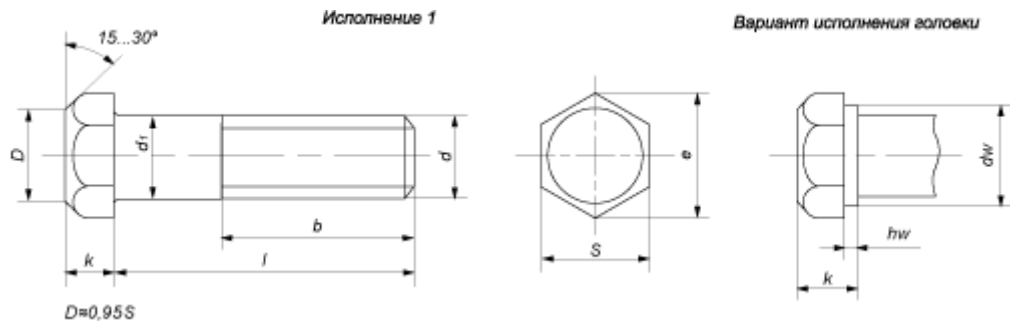

Марки стали: 20Г2Р, 10кп, 20кп, 10, 20, 35, 40Х.

Класс точности: В.

Поле допуска резьбы: 6г.

Класс прочности: 4,8; 5,8; 8,8; 10,9.

ГОСТ 7808-70

Болт ГОСТ 7808-70 (черный), класс точности А — болт с шестигранной уменьшенной головкой, применяется в производстве мебели, строительной индустрии, машиностроении. Основной сферой применения болта являются соединения, которые могут испытывать статические, циклические, ударные (динамические) нагрузки. Болт применяется в двигательных установках, во фланцевых соединениях емкостей и аппаратов, находящихся под давлением.

Марки стали: 20Г2Р, 20кп, 10, 20, 35, 40Х.

Класс точности: А.

Поле допуска резьбы: 6г.

Класс прочности: 4,8; 5,8; 8,8; 10,9.