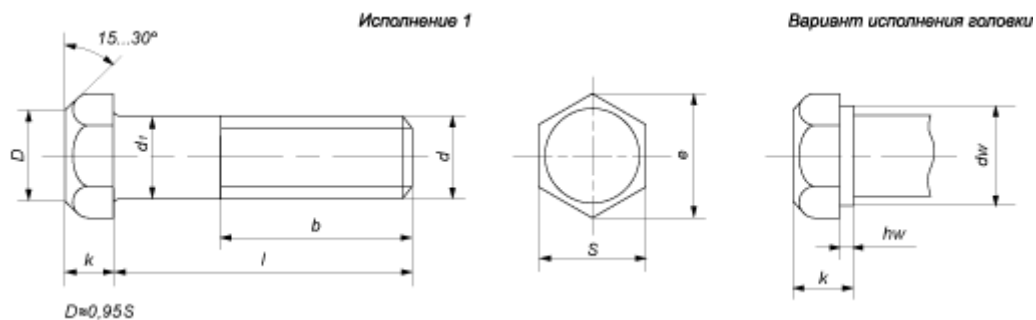

ГОСТ 7805-70

Болт ГОСТ 7805-70 (оцинкованный), класс точности А — болт с шестигранной головкой, применяется в машиностроении, приборостроении и строительстве в качестве деталей соединения.

Марки стали: 10кп, 20кп, 10, 20, 35, 20Г2Р, 40Х, 30ХР.

Класс точности: А.

Поле допуска резьбы: 6g.

Класс прочности: 4,8; 5,8; 8,8; 10,9.